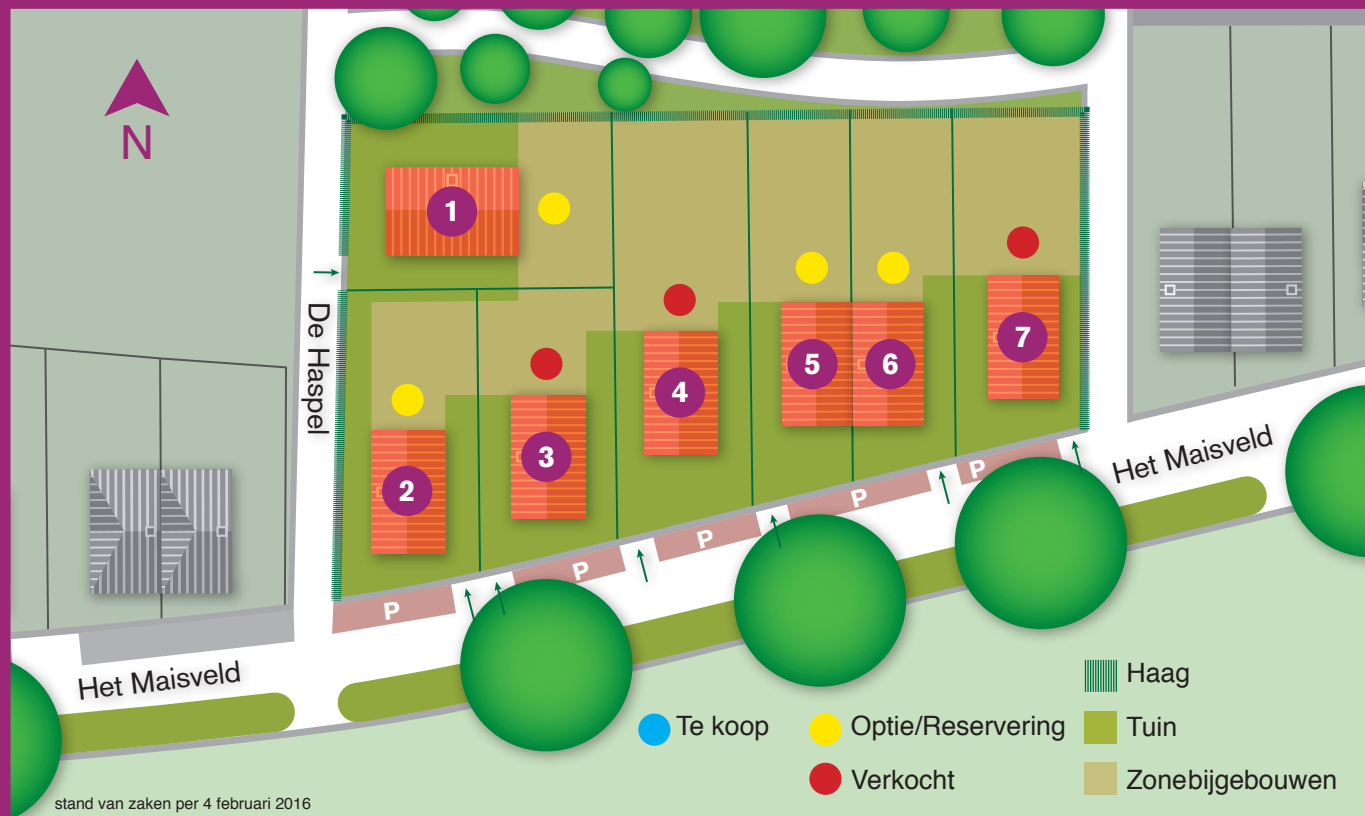

KLINGEL

BEEK

VASTGOEDPLEIN.NL/
KLINGELBEEK

Kavelnummer	M ²	Kavelprijs incl. 21% BTW
1 De Haspel 4 – <u>kavelpaspoort</u>	circa 348 m ²	€ 160.000,- v.o.n.
2 Het Maisveld 73 – <u>kavelpaspoort</u>	circa 316 m ²	€ 151.000,- v.o.n.
3 Het Maisveld 75 – <u>kavelpaspoort</u>	circa 293 m ²	Verkocht
4 Het Maisveld 77 – <u>kavelpaspoort</u>	circa 434 m ²	Verkocht
5 Het Maisveld 79 – <u>kavelpaspoort</u>	circa 303 m ²	€ 139.000,- v.o.n.
6 Het Maisveld 81 – <u>kavelpaspoort</u>	circa 282 m ²	€ 130.000,- v.o.n.
7 Het Maisveld 83 – <u>kavelpaspoort</u>	circa 338 m ²	Verkocht