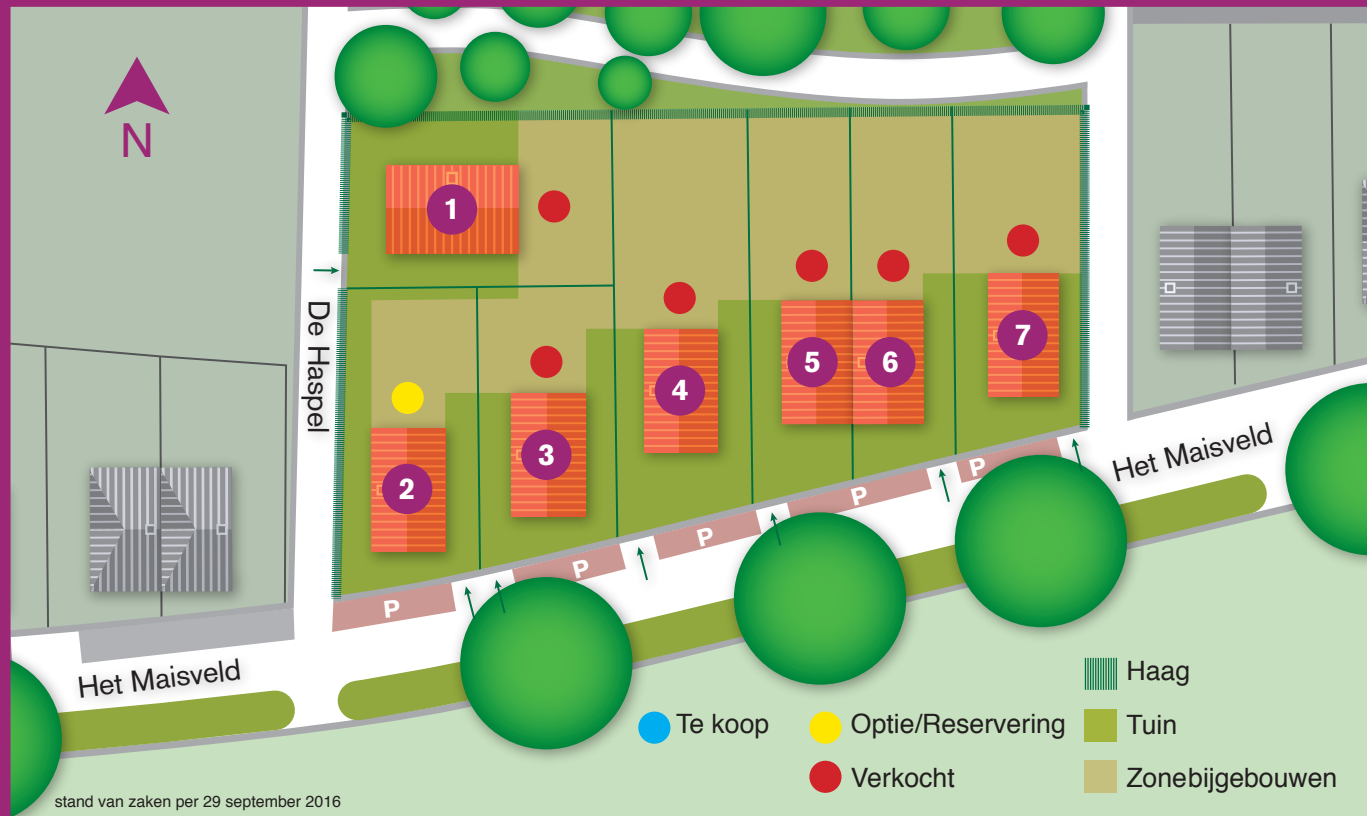

KLINGEL

BEEK

VASTGOEDPLEIN.NL/
KLINGELBEEK

Kavelnummer	M ²	Kavelprijs incl. 21% BTW
1 De Haspel 4 – kavelpaspoort	circa 348 m ²	Verkocht.
2 Het Maisveld 73 – kavelpaspoort	circa 316 m ²	€ 151.000,- v.o.n.
3 Het Maisveld 75 – kavelpaspoort	circa 293 m ²	Verkocht
4 Het Maisveld 77 – kavelpaspoort	circa 434 m ²	Verkocht
5 Het Maisveld 79 – kavelpaspoort	circa 303 m ²	Verkocht
6 Het Maisveld 81 – kavelpaspoort	circa 282 m ²	Verkocht
7 Het Maisveld 83 – kavelpaspoort	circa 338 m ²	Verkocht