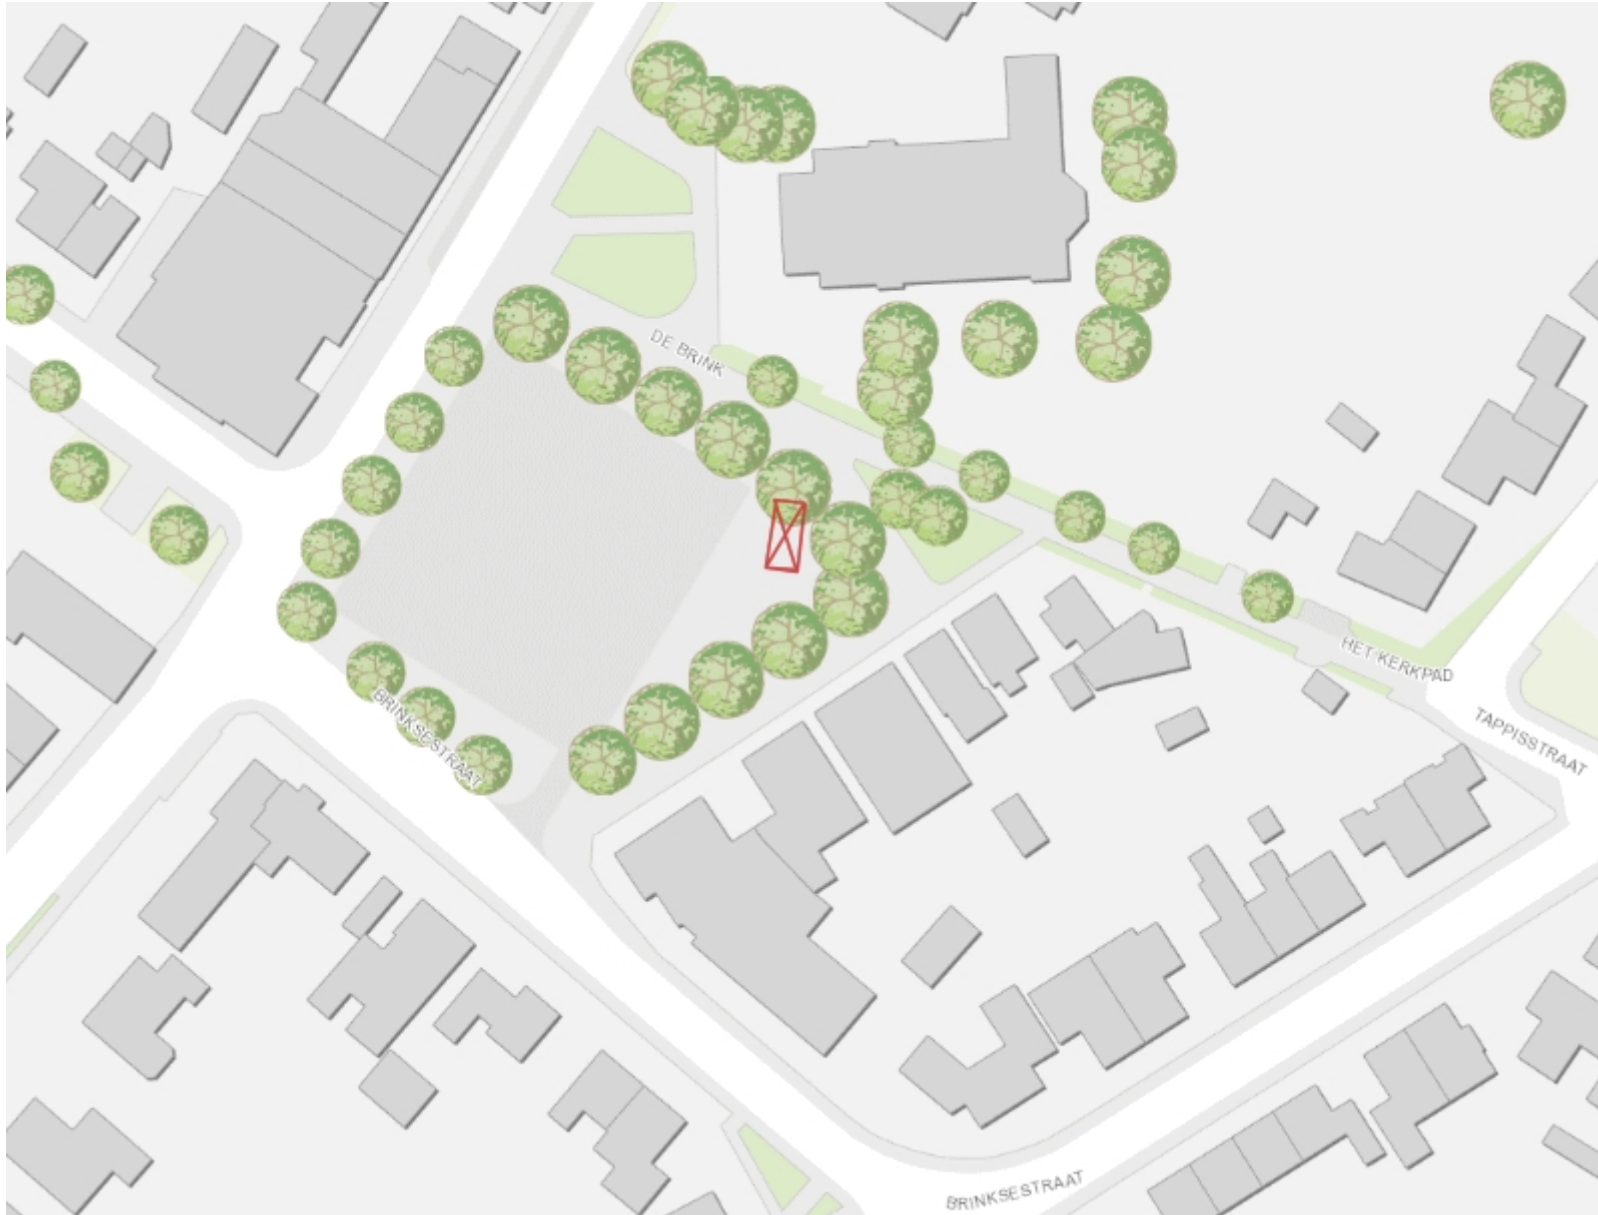

Standplaats De Brink Elden

Elektrikast aanwezig - Opening pleinzijde

Legenda

Topo